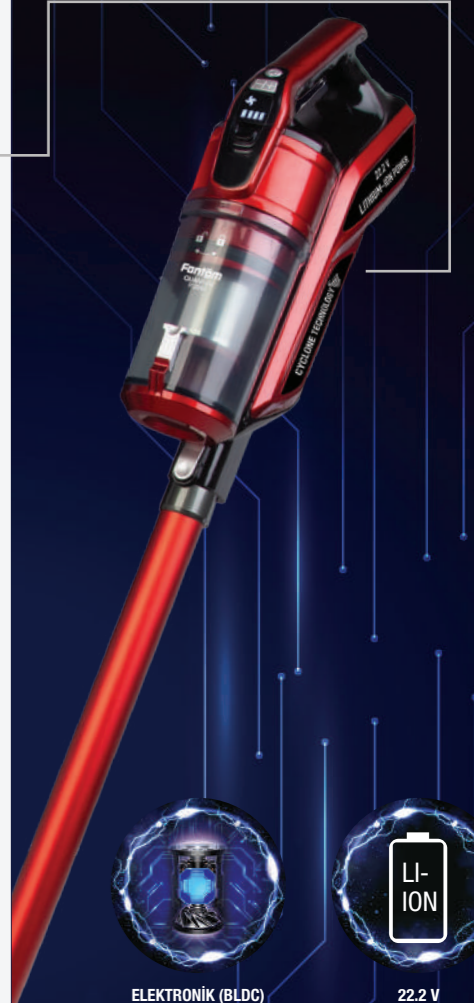

Fantom

QUANTUM P 2049

Dikey Şarjlı Süpürge

ÇEKİM YASALARI
YENİDEN YAZILIYOR

45

Dk'ya Varan
Kullanım

HELOZONİK FIRÇA
Halı ve sert zeminler
de derinlenmesine temizlik
sunar.

LED IŞIKLI TURBO SÜPÜRÜCÜ
Sayesinde karanlık ortamlarda bile
kolay temizlik sağlar. İster halı ister sert
zeminde en küçük tozları söker atar.

Tüm zemin türlerine göre
kolay ve ideal temizlik sunar.
Pil kullanım süresini artırır.

ELEKTRONİK (BLDC)
MOTOR

22.2 V
LI-ION BATERYA

TOZU ALGILAYAN
SENSÖRLER

CYCLONIC TORBASIZ
TEMİZLİK

TEK TUŞLA
3 KADEMELİ HIZ KONTROLÜ