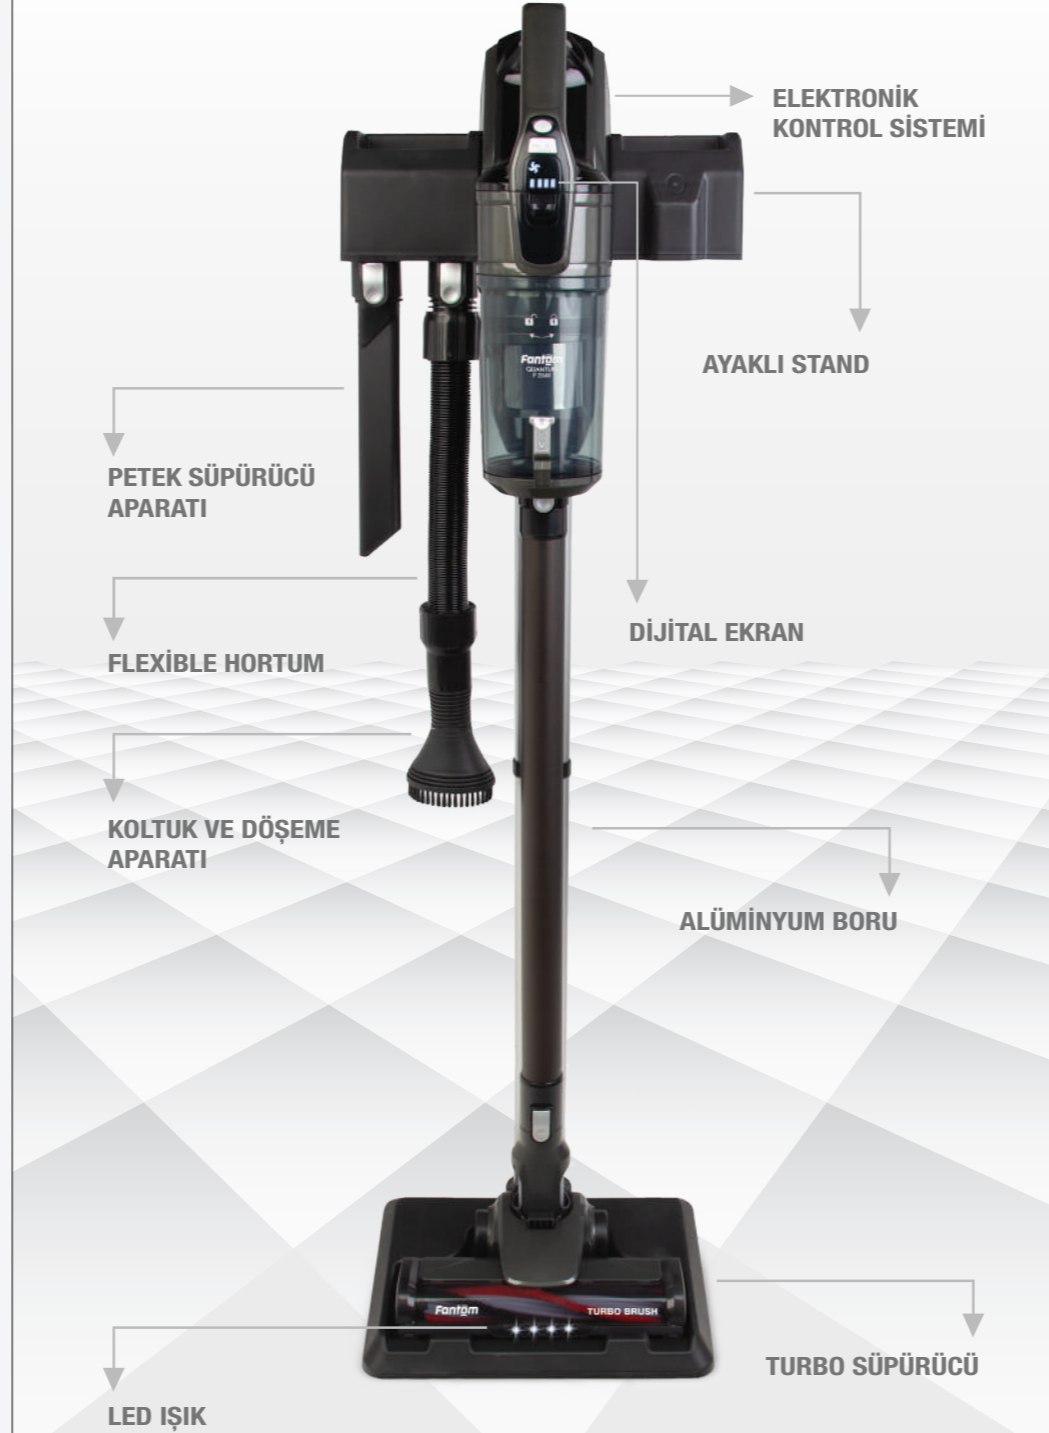

Fantom

QUANTUM P 2049

Dikey Şarjlı Süpürge

ÇEKİM YASALARI
YENİDEN YAZILIYOR

45

Dk'ya Varan
Kullanım

HELOZONİK FIRÇA
Halı ve sert zeminler
de derinlenmesine temizlik
sunar.

LED IŞIKLI TURBO SÜPÜRÜCÜ
Sayesinde karanlık ortamlarda bile
kolay temizlik sağlar. İster halı ister sert
zeminde en küçük tozları söker atar.

ELEKTRONİK
KONTROL SİSTEMİ

AYAKLI STAND

DİJİTAL EKРАН

ALÜMİNYUM BORU

TURBO SÜPÜRÜCÜ

PETEK SÜPÜRÜCÜ
APARATI

FLEXİBLE HORTUM

KOLTUK VE DÖŞEME
APARATI

LED IŞIK

YENİ NESİL ELEKTRONİK MOTOR (BLDC)

Teknolojisi ile iki kat daha verimli
çalışma performansı ile cihazınızı
uzun yıllar kullanmanıza imkan
sağlar.

**TOZ YOĞUNLUĞUNA GÖRE
EMİŞ GÜCÜ**

Yerdeki toz ve partiküllerin
miktarına göre otomatik mod
sayesinde emiş gücünü
ayarlar.

HEPA FİLTRE

KOLAY BOŞALTIM SİSTEMİ

Tek dokunuşla toz haznesini kolay boşaltma sistemi

EVİNİZİN HER YERİNİ TEMİZLEMeye YARDIMCI ZENGİN AKSESUAR SEÇENEKLERİ

PETEK SÜPÜRÜCÜ APARATI

UZAYABİLEN FLEXIBLE HORTUM

KOLTUK VE DÖŞEME APARATI