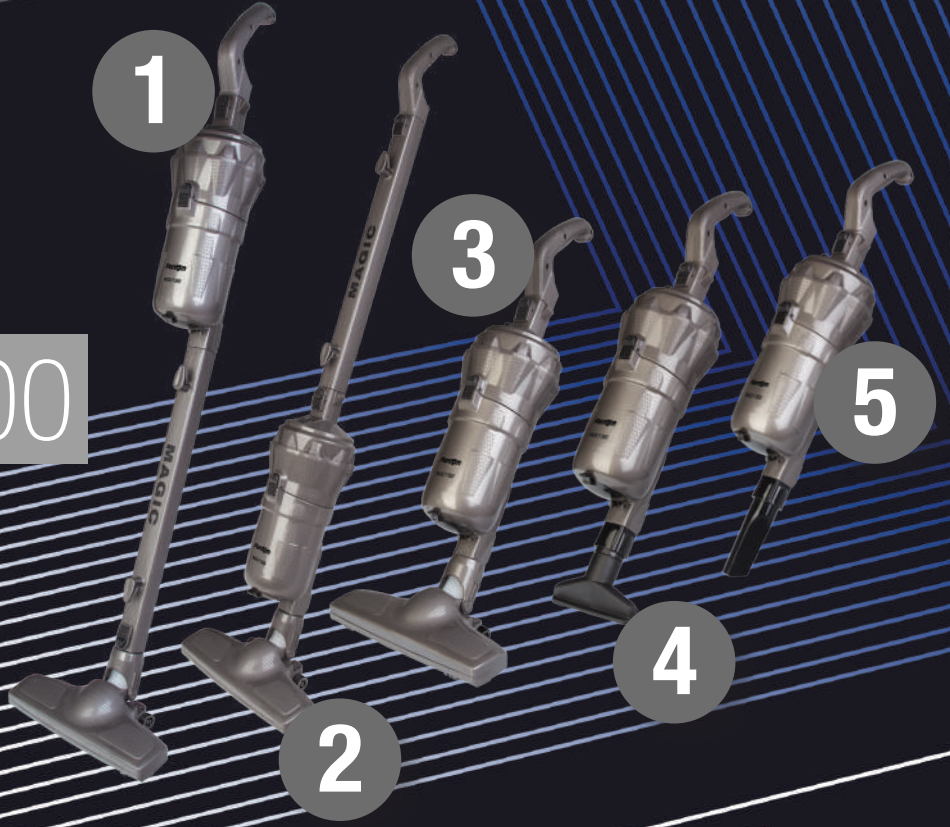

## MAGIC P 3000

Tek Tasarım  
5 FARKLI  
Kullanımıyla:

MAGIC P 3000

Birbirinden kolaylıkla ayrılabilen parçalarıyla evinizde dilediğiniz her yeri temizlerken size pratiklik sağlayacak tüm aksesuarlar tek bir süpürgede.

### PETEK SÜPÜRÜCÜ APARAT

Dip köşe temizlik için ideal bir başlık.

## 360° DÖNEBİLEN SÜPÜRÜCÜ BAŞLIK

Süpürücü başlık, farklı zeminlerde dip köşe temizlik için ideal temizlik sağlar.